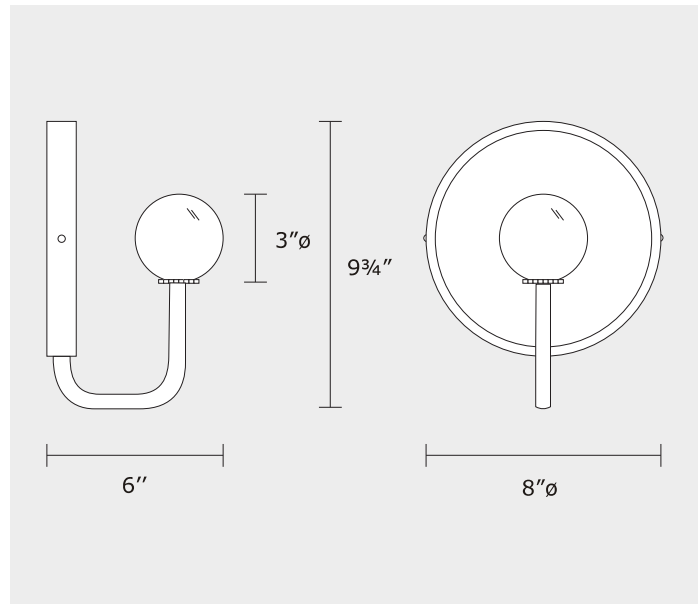

Specification sheet / Fiche technique
WALL

ONA - W

Structure Finish / Fini structure

- SN** Satin Nickel
- SB** Satin Brass
- CHR** Chrome
- BK** Black Semi-Gloss
- WH** White Semi-Gloss

• Other Finish Available

• Other Color Felt Available

Globe Diameter / Diamètre du globe

- 3** 3"ø White Frosted Glass Globe
- 5** 5"ø White Frosted Glass Globe

• Other Diameter Available

Voltage / Voltage

- 120V**

Light Source / Source lumineuse

- G9-4.5-1** 1 X 4.5 G9LED

Project name / Nom du projet

Date

Type

Notes

Due to continuous improvement, we reserve the right to change our products specifications.

Dans le but d'une constante amélioration, nous nous réservons le droit de changer les spécifications de nos produits.