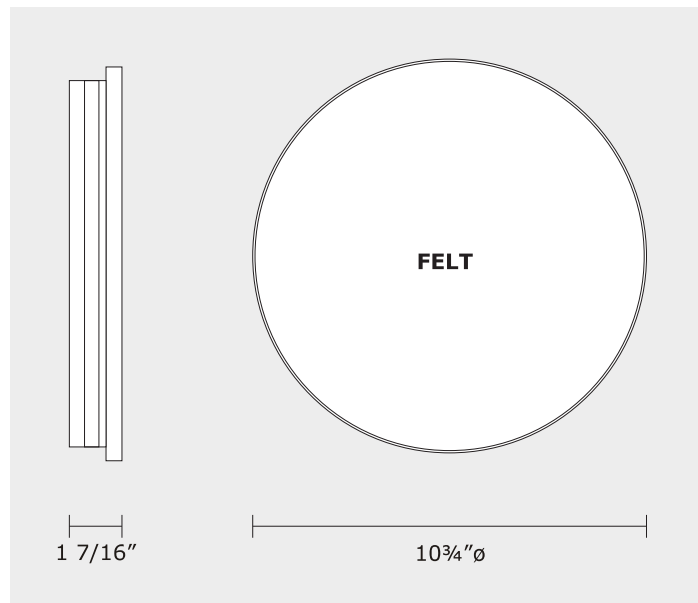

Specification sheet / Fiche technique
WALL

NYM - W

Structure Finish / Fini structure

- ☐ **MG** Metallic Grey Powder Coated
- ☐ **GDPC** Gold Powder Coated
- ☐ **BK** Black Semi-Gloss Powder Coated
- ☐ **MBK** Matte Black Powder Coated
- ☐ **WH** White Semi-Gloss Powder Coated
- ☐ **MWH** Matte White Powder Coated

• Other Finish Available

Shade Finish / Fini abat-jour

- ☐ **GYFT38** 3/8 Grey Felt Fabric
- ☐ **BKFT38** 3/8 Black Felt Fabric
- ☐ **BEFT38** 3/8 Beige Felt Fabric
- ☐ **RDFT38** 3/8 Red Felt Fabric
- ☐ **BLFT38** 3/8 Blue Felt Fabric
- ☐ **GNFT38** 3/8 Green Felt Fabric
- ☐ **YLFT38** 3/8 Yellow Felt Fabric

• Other Color Felt Available

Voltage / Voltage

- ☐ **120V**

Dimming Option / Option de gradation

- ☐ **ELVD** ELV Dimming
- ☐ **TD** Triac Dimming
- ☐ **ND** No Dimming

• Other Option Available

Light Source / Source lumineuse

- ☐ **LED-8-I** Integral LED ±8W

• Other Option Available

Color Temperature - Lumens

Température de couleur - lumens

- ☐ **30** 3000K 1180 lm
- ☐ **35** 3500K 1180 lm
- ☐ **40** 4000K 1180 lm
- ☐ **50** 5000K 1180 lm

Project name / Nom du projet

Date

Type

Notes

Due to continuous improvement, we reserve the right to change our products specifications.

Dans le but d'une constante amélioration, nous nous réservons le droit de changer les spécifications de nos produits.