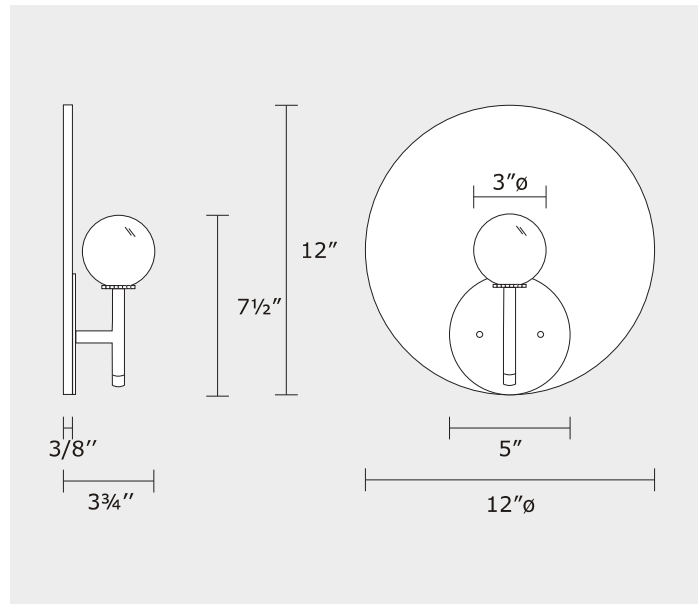

Structure Finish / Fini structure

- ☐ **SN** Satin Nickel
- ☐ **SB** Satin Brass
- ☐ **CHR** Chrome
- ☐ **BK** Black Semi-Gloss
- ☐ **WH** White Semi-Gloss

• Other Finish Available

Shade Finish / Fini abat-jour

- ☐ **GYFT38** ¾ Grey Felt Fabric
- ☐ **BKFT38** ¾ Black Felt Fabric
- ☐ **BEFT38** ¾ Beige Felt Fabric
- ☐ **RDFT38** ¾ Red Felt Fabric
- ☐ **BLFT38** ¾ Blue Felt Fabric
- ☐ **GNFT38** ¾ Green Felt Fabric
- ☐ **YLFT38** ¾ Yellow Felt Fabric

• Other Color Felt Available

Voltage / Voltage

- ☐ **120V**

Light Source / Source lumineuse

- ☐ **G9-4.5-1** 1 X 4.5 G9LED

Project name / Nom du projet

Date

Type

Notes

Due to continuous improvement, we reserve the right to change our products specifications.

Dans le but d'une constante amélioration, nous nous réservons le droit de changer les spécifications de nos produits.