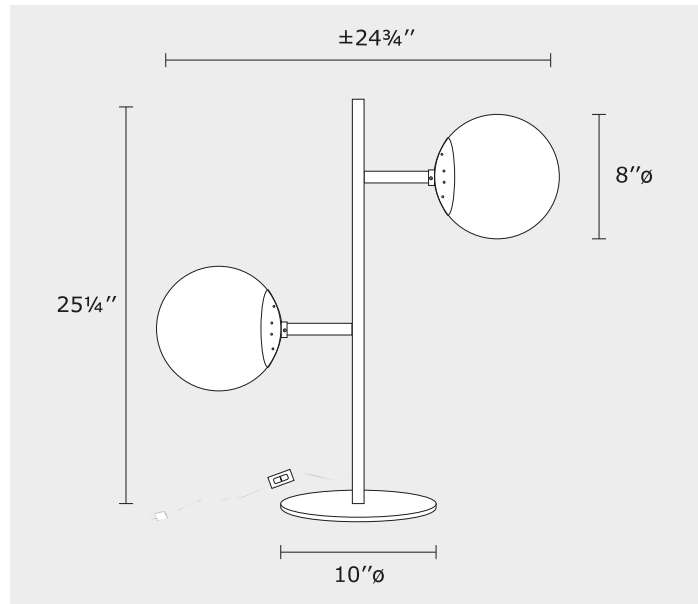

Globe Diameter / Diamètre du globe

- | | | | |
|-----------------------------------|------|--|--|
| <input type="checkbox"/> 6 | 6" Ø | | |
| <input type="checkbox"/> 8 | 8" Ø | | |
- Other Diameter Available*

Voltage / Voltage

- 120V**

Light Source / Source lumineuse

- MBL-A21-2** 2 X 19W A21 LED
- Other Option Available*

Project name / Nom du projet

Date

Type

Notes