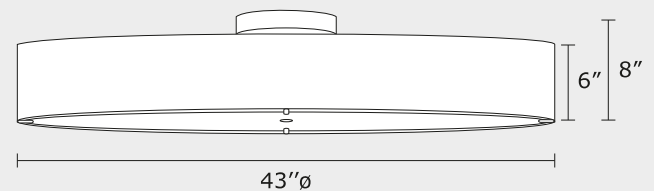

Structure Finish / Fini structure

☐ SN Satin Nickel	☐ BK Black Semi-Gloss
☐ SB Satin Brass	☐ WH White Semi-Gloss
☐ CHR Chrome	

2. *• Other Finish Available*

Shade Finish / Fini abat-jour

☐ WHF White Fabric	☐ WHWF White Washable Fabric
☐ BKF Black Fabric	☐ OWHWF Off White Washable Fabric
☐ IVF Ivory Fabric	☐ TPWF Taupe Washable Fabric
☐ BEF Beige Fabric	

2. *• Other Color Fabric Available
   • Other Washable Color Fabric Available*

Voltage / Voltage

1. ☐ **120V** ☐ **277V**

Dimming Option / Option de gradation

1. ☐ **0-10V** 0-10V Dimming 120V-277V
2. ☐ **ND** No Dimming
3. *• Other Option Available*

Light Source / Source lumineuse

1. ☐ **MBL-A21-4** 4 X 19W A21 LED
2. ☐ **LED-26-I** Integral LED ±26W
3. *• Other Option Available*

Color Temperature - Lumens

Température de couleur - lumens

☐ 27	2700K	4760 lm
☐ 30	3000K	4760 lm
☐ 35	3500K	4760 lm
☐ 40	4000K	4760 lm

Project name / Nom du projet

Date

Type

Notes

Due to continuous improvement, we reserve the right to change our products specifications.

Dans le but d'une constante amélioration, nous nous réservons le droit de changer les spécifications de nos produits.