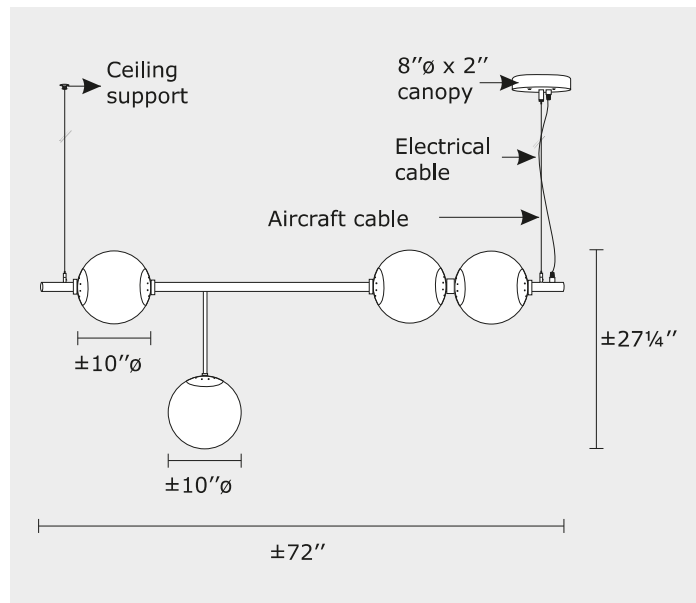

Specification sheet / Fiche technique
SUSPENSION

KYAM - S

Structure Finish / Fini structure

- ☐ **MG** Metallic Grey Powder Coated
- ☐ **GDPC** Gold Powder Coated
- ☐ **BK** Black Semi-Gloss Powder Coated
- ☐ **MBK** Matte Black Powder Coated
- ☐ **WH** White Semi-Gloss Powder Coated
- ☐ **MWH** Matte White Powder Coated

• Other Finish Available

Suspension Option / Option de suspension

2 X Aircraft Cable + Round Electrical Wire

- ☐ **CL3WH** White
- ☐ **CL3BK** Black
- ☐ **CL3CLR** Clear

• Other Wire Color Available

Globe Specification / Spécification du globe

Acrylic

- ☐ **AWH** White
- ☐ **ACLR** Clear

Globe Diameter / Diamètre du globe

- ☐ **6** 6" Ø
- ☐ **8** 8" Ø

• Other Diameter Available

Voltage / Voltage

- ☐ **120V**
- ☐ **277V**

Dimming Option / Option de gradation

- ☐ **ELVD** ELV Dimming
- ☐ **TD** Triac Dimming
- ☐ **ND** No Dimming

• Other Option Available

Light Source / Source lumineuse

- ☐ **LED-21.4-I** Integral LED ±21.4W

• Other Option Available

Color Temperature - Lumens

Température de couleur - lumens

- ☐ **30** 3000K 1500 lm
- ☐ **40** 4000K 1500 lm
- ☐ **50** 5000K 1500 lm

Project name / Nom du projet

Date

Type

Notes

Due to continuous improvement, we reserve the right to change our products specifications.

Dans le but d'une constante amélioration, nous nous réservons le droit de changer les spécifications de nos produits.