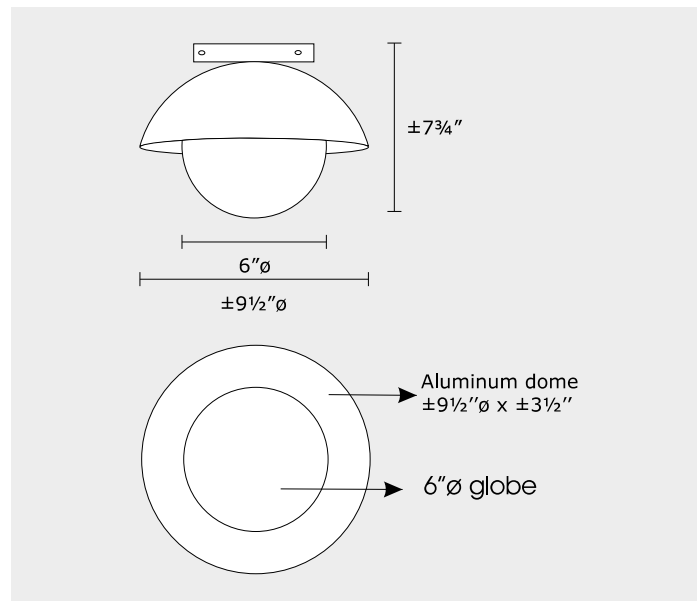

Structure Finish / Fini structure

☐ SN	Satin Nickel	☐ BK	Black Semi-Gloss
☐ SB	Satin Brass	☐ WH	White Semi-Gloss
☐ CHR	Chrome		

2. *• Other Finish Available*

Shade Finish / Fini abat-jour

☐ MG	Metallic Grey Powder Coated
☐ GDPC	Gold Powder Coated
☐ BK	Black Semi-Gloss Powder Coated
☐ MBK	Matte Black Powder Coated
☐ WH	White Semi-Gloss Powder Coated
☐ MWH	Matte White Powder Coated

2. *• Other Finish Available*

Globe Specification / Spécification du globe

Glass		Acrylic	
☐ GWH	White	☐ AWH	White
☐ GCLR	Clear	☐ ACLR	Clear

Voltage / Voltage

1. ☐ **120V**

Light Source / Source lumineuse

1. ☐ **MBL-A15-1** 1 X 4.5W A15 LED

Project name / Nom du projet

Date

Type

Notes

Due to continuous improvement, we reserve the right to change our products specifications.

Dans le but d'une constante amélioration, nous nous réservons le droit de changer les spécifications de nos produits.