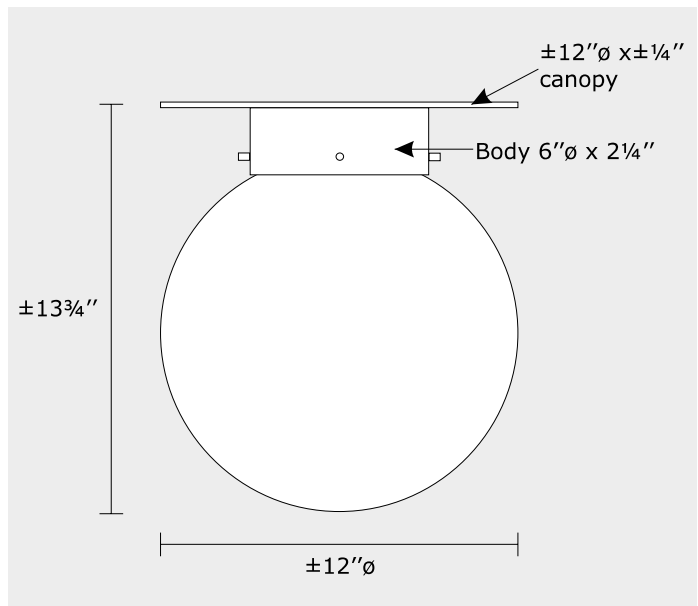

Specification sheet / Fiche technique
CEILING

ZOOK - C

Structure Finish / Fini structure

SN	Satin Nickel	BK	Black Semi-Gloss
SB	Satin Brass	WH	White Semi-Gloss
CHR	Chrome	<i>• Other Finish Available</i>	

Globe Specification / Spécification du globe

Acrylic

AWH	White
ACLR	Clear

Globe Diameter / Diamètre du globe

8	8" Ø	16	16" Ø
12	12" Ø	<i>• Other Diameter Available</i>	

Voltage / Voltage

120V

Light Source / Source lumineuse

MBL-A21-1	1 X 19W A21 LED	<i>• Other Option Available</i>

Project name / Nom du projet

Date

Type

Notes

Due to continuous improvement, we reserve the right to change our products specifications.

Dans le but d'une constante amélioration, nous nous réservons le droit de changer les spécifications de nos produits.