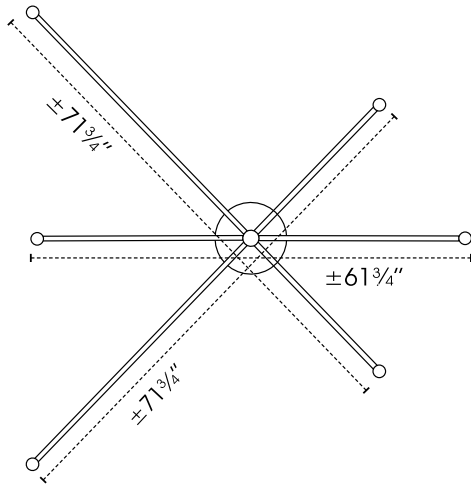

ZIA 6

PROJECT NAME / NOM DU PROJET

Date

Type

Notes

Voltage / Voltage

120V

Light Source / Source lumineuse