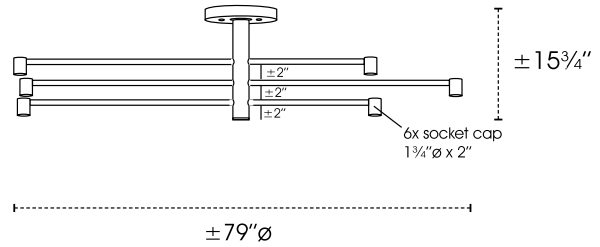

ZIA 6

PROJECT NAME / NOM DU PROJET

Date

Type

Notes

Voltage / Voltage

120V

Light Source / Source lumineuse