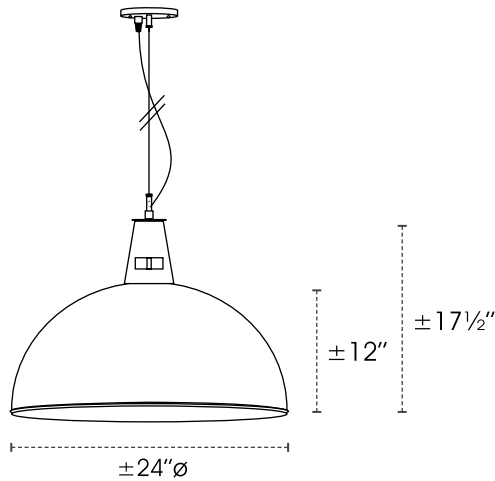

WEEDY

PROJECT NAME / NOM DU PROJET

Date

Type

Notes

Voltage / Voltage

120V	277V	347V
-------------	-------------	-------------

Dimming Option / Option de gradation