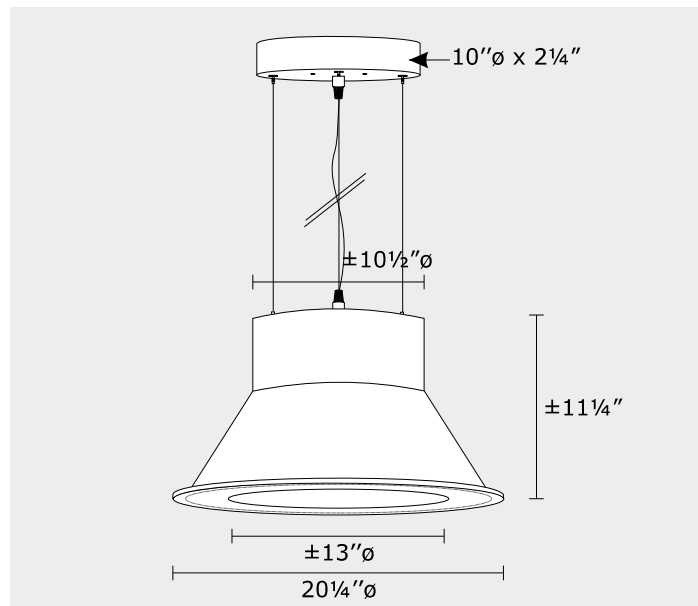

Specification sheet / Fiche technique
SUSPENSION

WAAHLI - S

Structure Finish / Fini structure

SN	Satin Nickel
SB	Satin Brass
CHR	Chrome
BK	Black Semi-Gloss
WH	White Semi-Gloss

• Other Finish Available

Suspension Option / Option de suspension

ST Stem (Same Color As Structure)

1 X Aircraft Cable +
Round Electrical Wire

CL2WH	White
CL2CLR	Clear
CL2BK	Black

3 X Aircraft Cable +
Round Electrical Wire

CL4WH	White
CL4CLR	Clear
CL4BK	Black

• Other Wire Color Available
• Sloped Ceiling Adapter Available

Shade Finish / Fini abat-jour

Exterior color

BK	Black Semi-Gloss
WH	White Semi-Gloss
MBK	Matte Black
MWH	Matte White

Or Other Color: _____

Interior color

BK	Black Semi-Gloss
WH	White Semi-Gloss
MBK	Matte Black
MWH	Matte White

Or Other Color: _____

Voltage / Voltage

120V

277V

Dimming Option / Option de gradation

0-10V 0-10V Dimming 120V-277V

ND No Dimming

• Other Option Available

Light Source / Source lumineuse

LED-10-I Integral LED $\pm 10W$

• Other Option Available

Color Temperature - Lumens

Température de couleur - lumens

27	2700K	1310 lm
30	3000K	1361 lm
35	3500K	1378 lm
41	4100K	1428 lm
50	5000K	1462 lm

Project name / Nom du projet

Date

Type

Notes

Due to continuous improvement, we reserve the right to change our products specifications.

Dans le but d'une constante amélioration, nous nous réservons le droit de changer les spécifications de nos produits.