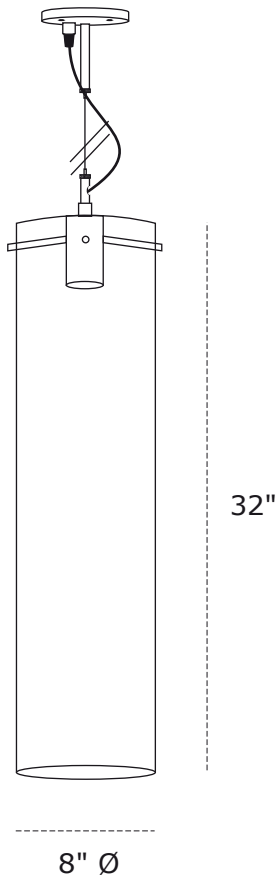

VossPLUS

PROJECT NAME / NOM DU PROJET

Date

Type

Notes

Voltage / Voltage

120V 277V 347V

* Dimmable ballast available