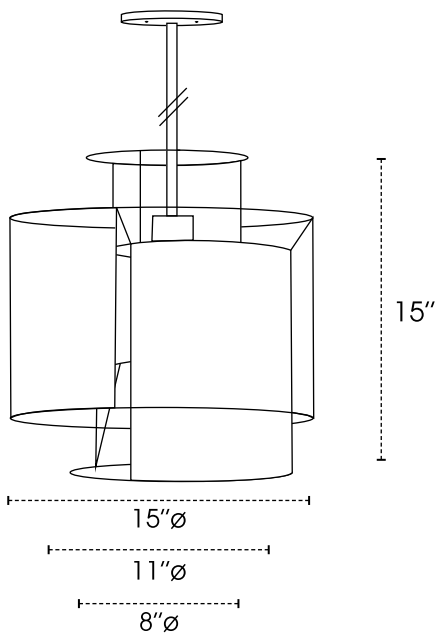

PROJECT NAME / NOM DU PROJET

Date

Type

Notes

Voltage / Voltage

Light Source / Source lumineuse

<b>MBL-A21-1</b>	1 X 19W A21 LED
<b>MBL-G40-1</b>	1 X 6.4W G40 LED
<i>• Other Option Available</i>	

Structure Finish / Fini structure

<b>SN</b>	Satin Nickel
<b>SB</b>	Satin Brass
<b>CHR</b>	Chrome
<b>BK</b>	Black Semi-Gloss
<b>WH</b>	White Semi-Gloss
<i>• Other Finish Available</i>	

Suspension Option / Option de suspension

<b>ST</b> Stem (Same Color As Structure)			
3 X Aircraft Cable + Round Electrical Wire	<b>CL4WH</b> White	<b>CL4CLR</b> Clear	<b>CL4BK</b> Black
4 X Aircraft Cable + Round Electrical Wire	<b>CL5WH</b> White	<b>CL5CLR</b> Clear	<b>CL5BK</b> Black
			<i>• Other Wire Color Available</i> <i>• Sloped Ceiling Adapter Available</i>