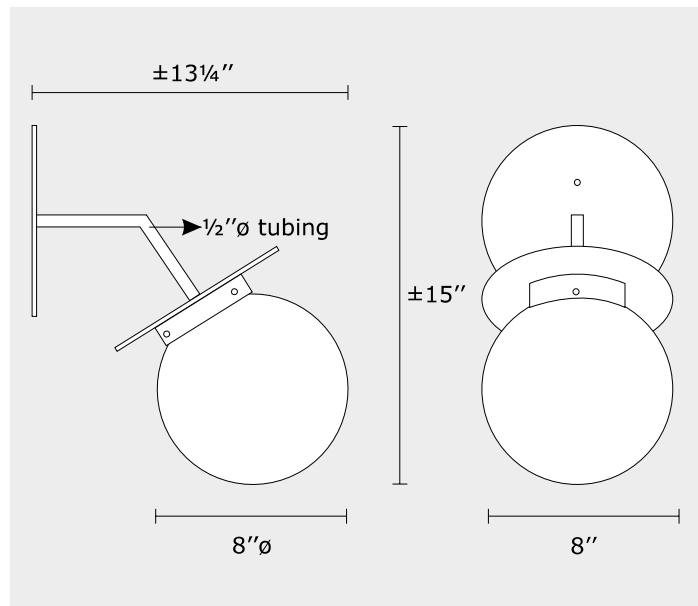

Specification sheet / Fiche technique
Wall

TWIK - W

Structure Finish / Fini structure

SN	Satin Nickel
SB	Satin Brass
CHR	Chrome
BK	Black Semi-Gloss
WH	White Semi-Gloss

• Other Finish Available

Globe Diameter / Diamètre du globe

6	6" Ø	8	8" Ø

• Other Diameter Available

Globe Specification / Spécification du globe

Glass		Acrylic	
GWH	White	AWH	White
GCLR	Clear	ACLR	Clear
GSM	Smoke		

• Other Option Available

Voltage / Voltage

120V

Light Source / Source lumineuse

MBL-A21-1 1 X 19W A21 LED

• Other Option Available

Project name / Nom du projet

Date

Type

Notes

Due to continuous improvement, we reserve the right to change our products specifications.

Dans le but d'une constante amélioration, nous nous réservons le droit de changer les spécifications de nos produits.