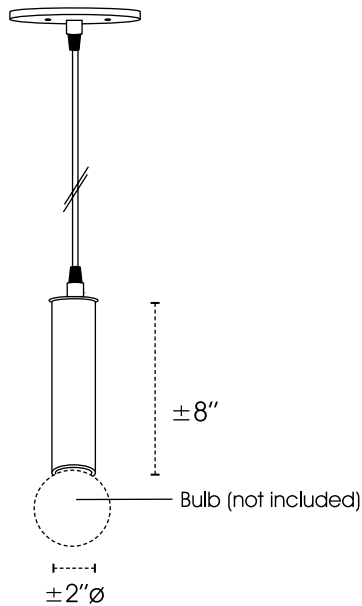

TEKI

PROJECT NAME / NOM DU PROJET

Date

Type

Notes

Voltage / Voltage

120V

Light Source / Source lumineuse