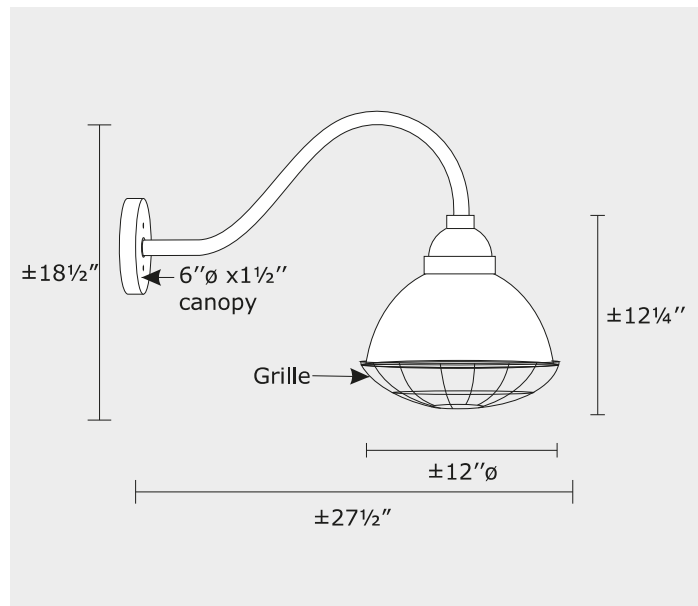

Specification sheet / Fiche technique
WALL SCONE

TAZ CVPG5 - W

Structure Finish / Fini structure

SN	Satin Nickel	
SB	Satin Brass	
CHR	Chrome	
BK	Black Semi-Gloss	
WH	White Semi-Gloss	• Other Finish Available

Shade Finish / Fini abat-jour

Exterior color		Interior color	
BK	Black Semi-Gloss	BK	Black Semi-Gloss
WH	White Semi-Gloss	WH	White Semi-Gloss
MBK	Matte Black	MBK	Matte Black
MWH	Matte White	MWH	Matte White
<i>Or Other Color: _____</i>		<i>Or Other Color: _____</i>	

Voltage / Voltage

120V

Light Source / Source lumineuse

MBL-A21-1	1 X 19W A21 LED	• Other Option Available

Project name / Nom du projet

Date

Type

Notes

Due to continuous improvement, we reserve the right to change our products specifications.

Dans le but d'une constante amélioration, nous nous réservons le droit de changer les spécifications de nos produits.