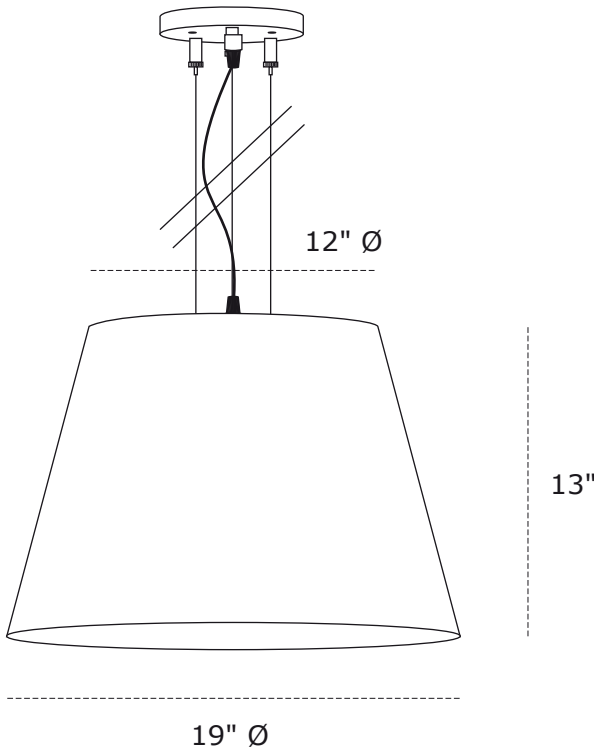

SunPLUS

PROJECT NAME / NOM DU PROJET

Date

Type

Notes

Voltage / Voltage

120V 277V 347V

* Dimmable ballast available