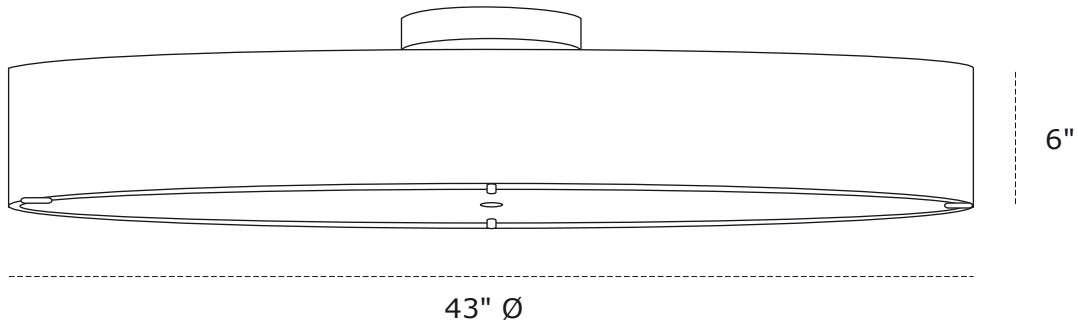

Slinky

PROJECT NAME / NOM DU PROJET

Date

Type

Notes

Voltage / Voltage

120V 277V 347V

** Dimmable ballast available*