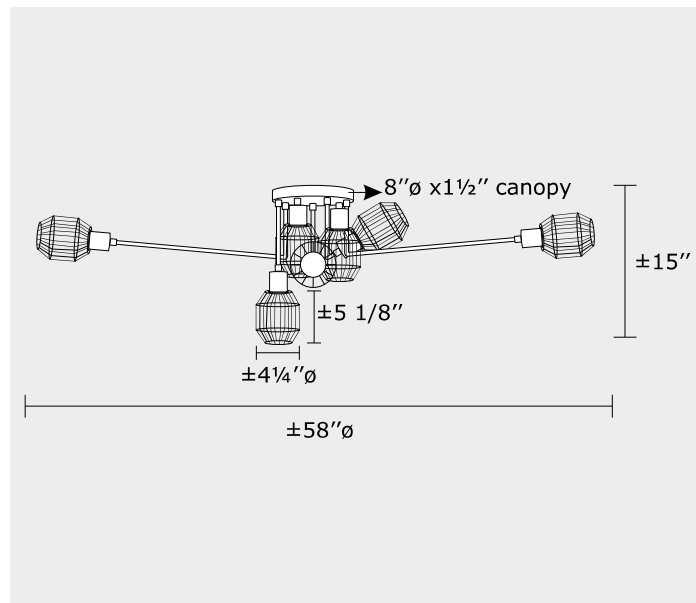

Structure Finish / Fini structure

- ☐ **SN** Satin Nickel
- ☐ **SB** Satin Brass
- ☐ **CHR** Chrome
- ☐ **BK** Black Semi-Gloss
- ☐ **WH** White Semi-Gloss

• Other Finish Available

Suspension Option / Option de suspension

- ☐ **ST** Stem (Same Color As Structure)

Shade Finish / Fini abat-jour

- ☐ **MG** Metallic Grey Powder Coated
- ☐ **BK** Black Semi-Gloss Powder Coated
- ☐ **MBK** Matte Black Powder Coated
- ☐ **WH** White Semi-Gloss Powder Coated
- ☐ **MWH** Matte White Powder Coated
- ☐ **NP** Nickel Plated
- ☐ **CHR** Chrome Plated

• Other Finish Available

Voltage / Voltage

- ☐ **120V**

Light Source / Source lumineuse

- ☐ **MBL-A21-7** 7 X 19W A21 LED
- ☐ **MBL-ST19-7** 7 X 60W Edison

• Other Option Available

Project name / Nom du projet

Date

Type

Notes

Due to continuous improvement, we reserve the right to change our products specifications.

Dans le but d'une constante amélioration, nous nous réservons le droit de changer les spécifications de nos produits.