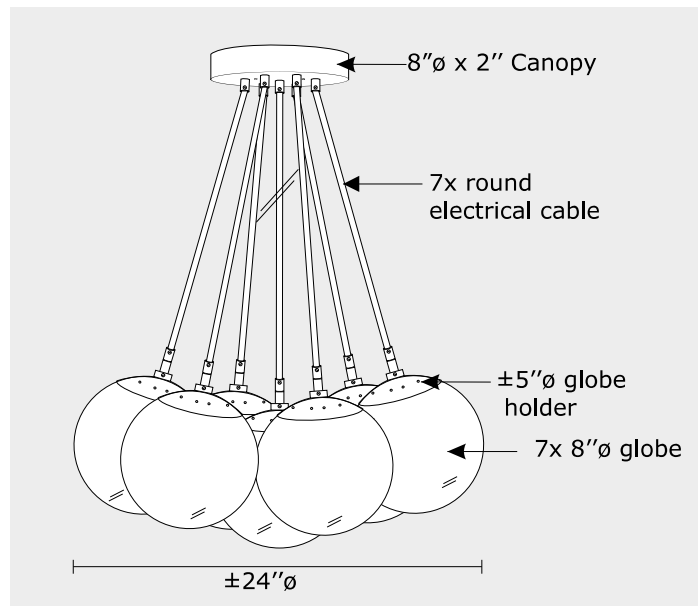

Specification sheet / Fiche technique
Suspension

SOUKI 7 - S

Structure Finish / Fini structure

SN	Satin Nickel
SB	Satin Brass
CHR	Chrome
BK	Black Semi-Gloss
WH	White Semi-Gloss

• Other Finish Available

Suspension Option / Option de suspension

7 X Round Electrical Wire

CL7WH	White	CL7CLR	Clear
CL7RD	Red		
CL7BK	Black		

• Other Wire Color Available
• Sloped Ceiling Adapter Available

Globe Specification / Spécification du globe

Glass		Acrylic	
GWH	White	AWH	White
GCLR	Clear	ACLR	Clear

Globe Diameter / Diamètre du globe

6	6" Ø	16	16" Ø
8	8" Ø	18	18" Ø
12	12" Ø		

• Other Diameter Available

Voltage / Voltage

120V

Light Source / Source lumineuse

MBL-A21-7 7 X 19W A21 LED

• Other Option Available

Project name / Nom du projet

Date

Type

Notes

Due to continuous improvement, we reserve the right to change our products specifications.

Dans le but d'une constante amélioration, nous nous réservons le droit de changer les spécifications de nos produits.