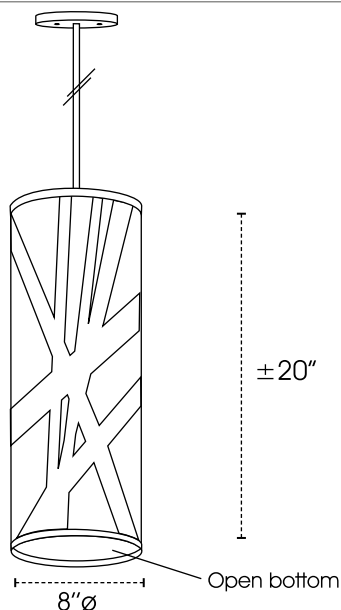

SOLEX 8

PROJECT NAME / NOM DU PROJET

Date

Type

Notes

Voltage / Voltage

120V	277V	347V
-------------	-------------	-------------

Dimming Option / Option de gradation