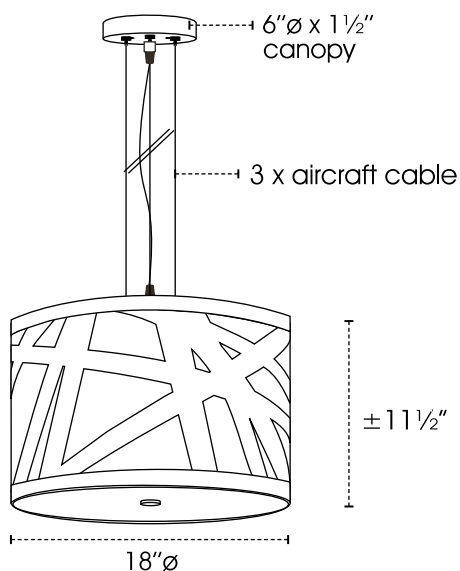

SOLEX 18

PROJECT NAME / NOM DU PROJET

Date

Type

Notes

Voltage / Voltage

120V	277V	347V
-------------	-------------	-------------

Dimming Option / Option de gradation