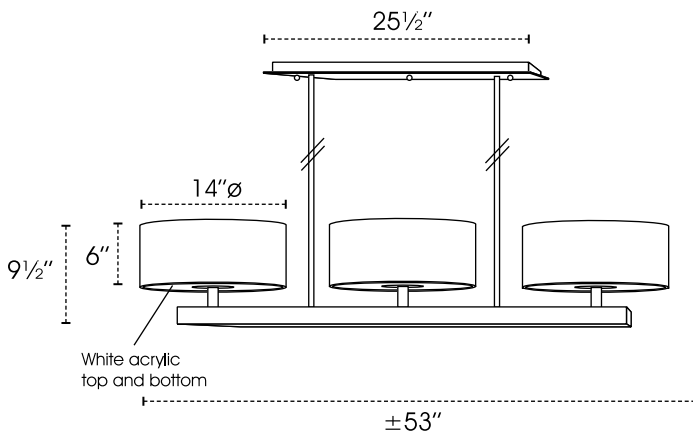

Color Temperature - Lumens / Température de couleur - lumens

27 2700K 3420 lm	30 3000K 3540 lm	35 3500K 3600 lm	40 4000K 3840 lm

Structure Finish / Fini structure

SN Satin Nickel	SB Satin Brass	CHR Chrome
BK Black Semi-Gloss	WH White Semi-Gloss	• <i>Other Finish Available</i>

Suspension Option / Option de suspension

2ST 2 X Stems (Same Color As Structure)	• <i>Sloped Ceiling Adapter Available</i>

Shade Finish / Fini abat-jour

WHF White Fabric	WHWF White Washable Fabric
BKF Black Fabric	OWHWF Off White Washable Fabric
IVF Ivory Fabric	TPWF Taupe Washable Fabric
BEF Beige Fabric	• <i>Other Color Fabric Available</i> • <i>Other Washable Color Fabric Available</i>

Due to continuous improvement, we reserve the right to change our products specifications.

Dans le but d'une constante amélioration, nous nous réservons le droit de changer les spécifications de nos produits.