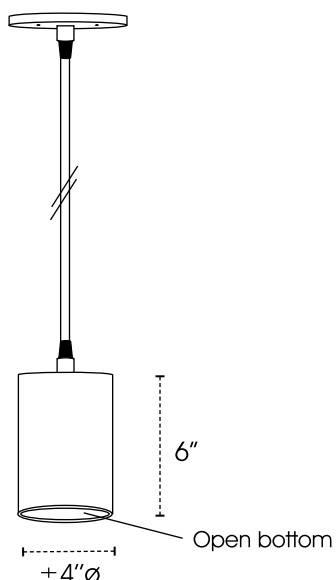

# SIRI 46

PROJECT NAME / NOM DU PROJET

Date

Type

Notes

Voltage / Voltage

Light Source / Source lumineuse

• Other Option Available

Structure Finish / Fini structure

<b>SN</b> Satin Nickel	<b>SB</b> Satin Brass	<b>CHR</b> Chrome
<b>BK</b> Black Semi-Gloss	<b>WH</b> White Semi-Gloss	

• Other Finish Available

Suspension Option / Option de suspension

<b>ST</b> Stem (Same Color As Structure)			
Round Electrical Wire Only	<b>CL1WH</b> White	<b>CL1CLR</b> Clear	<b>CL1BK</b> Black
1 X Aircraft Cable + Round Electrical Wire	<b>CL2WH</b> White	<b>CL2CLR</b> Clear	<b>CL2BK</b> Black