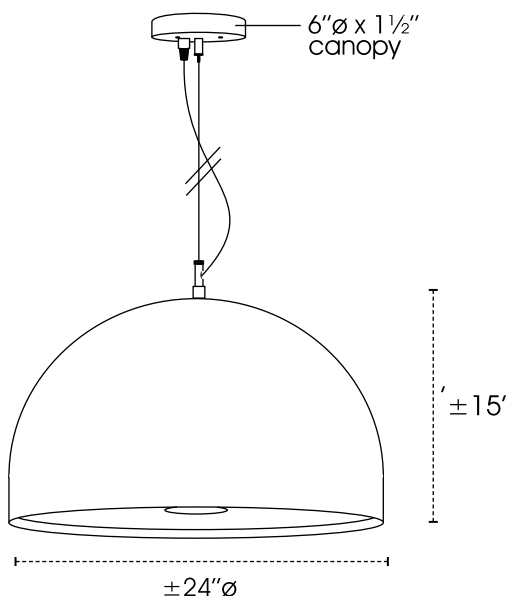

Structure Finish / Fini structure

SN Satin Nickel	SB Satin Brass	CHR Chrome
BK Black Semi-Gloss	WH White Semi-Gloss	• Other Finish Available

Suspension Option / Option de suspension

ST Stem (Same Color As Structure)			
Round Electrical Wire Only	CL1WH White	CL1CLR Clear	CL1BK Black
1 X Aircraft Cable + Round Electrical Wire	CL2WH White	CL2CLR Clear	CL2BK Black
			• Other Wire Color Available • Sloped Ceiling Adapter Available

Shade Finish / Fini abat-jour

Exterior Color		Interior Color	
BK Black Semi-Gloss	MBK Matte Black	BK Black Semi-Gloss	MBK Matte Black
WH White Semi-Gloss	MWH Matte White	WH White Semi-Gloss	MWH Matte White
_____ Or Other Color		_____ Or Other Color	

Due to continuous improvement, we reserve the right to change our products specifications.

Dans le but d'une constante amélioration, nous nous réservons le droit de changer les spécifications de nos produits.