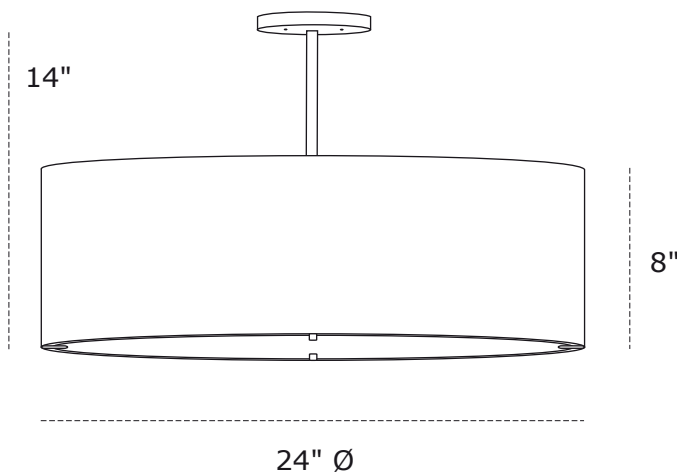

RioPLUS C

27

PROJECT NAME / NOM DU PROJET

Date

Type

Notes

Voltage / Voltage

120V 277V 347V