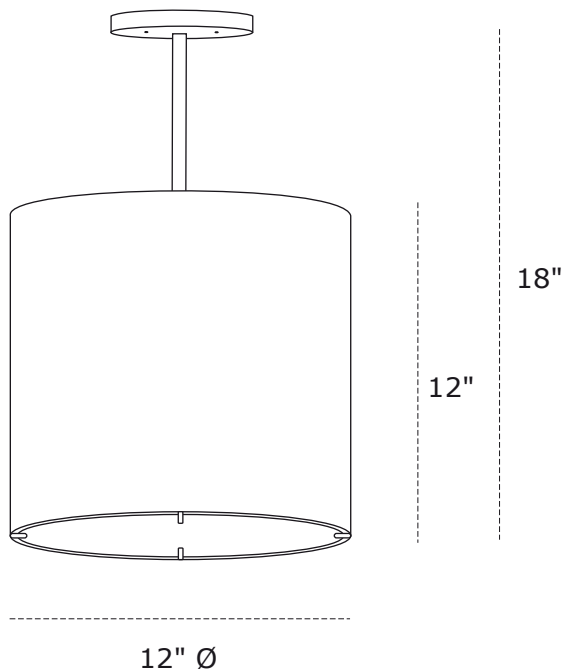

RioPLUS C

16

PROJECT NAME / NOM DU PROJET

Date

Type

Notes

Voltage / Voltage

120V 277V 347V