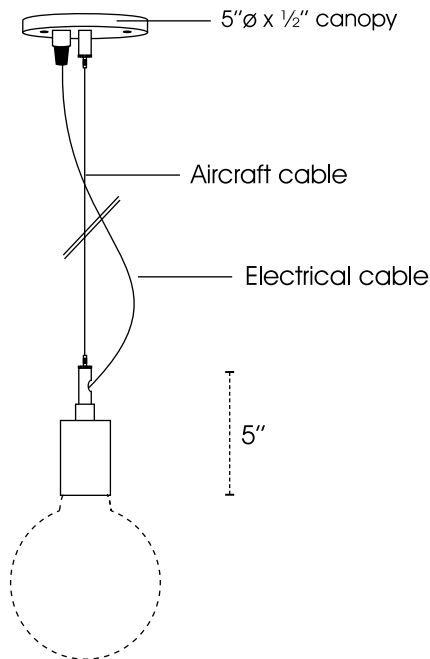

# ROODY

PROJECT NAME / NOM DU PROJET

Date

Type

Notes

Voltage / Voltage

Light Source / Source lumineuse

<b>MBL-A21-1</b>	1 X 19W A21 LED
<b>MBL-G40-1</b>	1 X 6.4W G40 LED
<i>• Other Option Available</i>	

Structure Finish / Fini structure

<b>SN</b> Satin Nickel	<b>SB</b> Satin Brass	<b>CHR</b> Chrome
<b>BK</b> Black Semi-Gloss	<b>WH</b> White Semi-Gloss	<i>• Other Finish Available</i>

Suspension Option / Option de suspension

<b>ST</b> Stem (Same Color As Structure)			
Round Electrical Wire Only	<b>CL1WH</b> White	<b>CL1CLR</b> Clear	<b>CL1BK</b> Black
1 X Aircraft Cable + Round Electrical Wire	<b>CL2WH</b> White	<b>CL2CLR</b> Clear	<b>CL2BK</b> Black
			<i>• Other Wire Color Available • Sloped Ceiling Adapter Available</i>