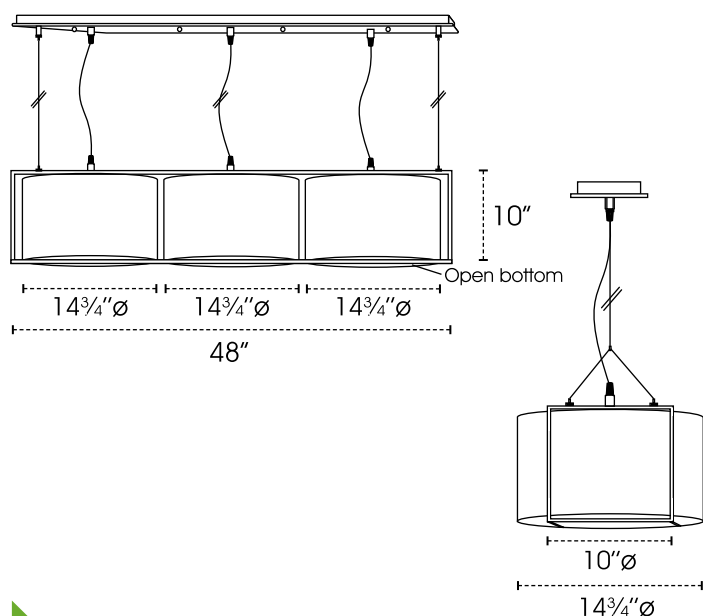

PURE S

PROJECT NAME / NOM DU PROJET

Date

Type

Notes

Voltage / Voltage

120V	277V	347V
-------------	-------------	-------------

Dimming Option / Option de gradation