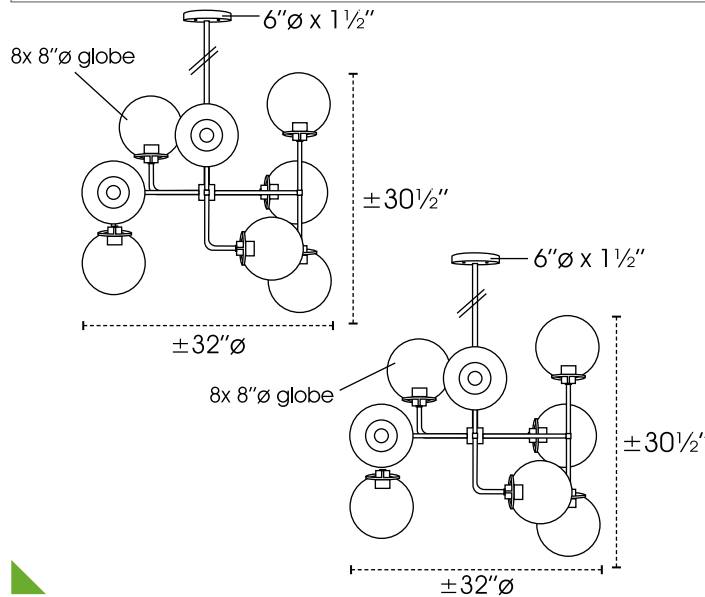

PIXIE 8

PROJECT NAME / NOM DU PROJET

Date

Type

Notes

Voltage / Voltage

120V

Light Source / Source lumineuse

Globe Diameter / Diamètre du globe

6 6" Ø **8** 8" Ø *• Other Diameter Available*

Globe Specification / Spécification du globe

Glass	GWH White	GCLR Clear	GSM Smoke
Acrylic	AWH White	ACLR Clear	
<i>• Other Option Available</i>			