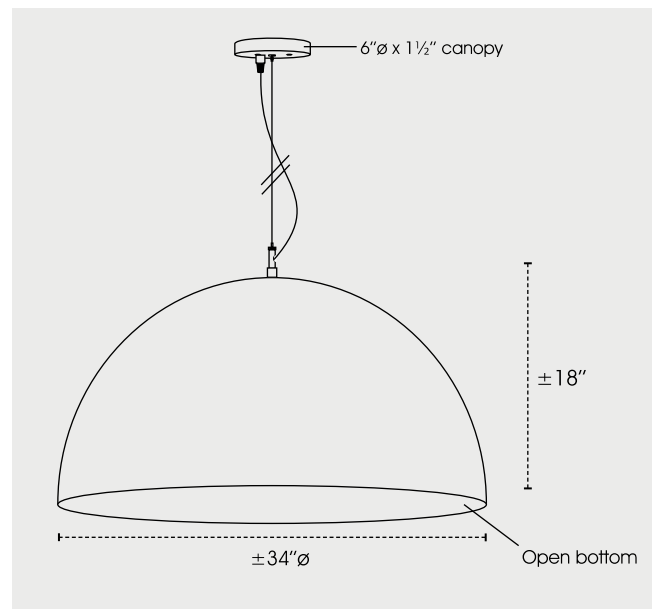

Structure Finish / Fini structure

☐ SN Satin Nickel	☐ WH White Semi-Gloss
☐ CHR Chrome	☐ BK Black Semi-Gloss
☐ SB Satin Brass	<i>• Other Finish Available</i>

Suspension Option / Option de suspension

☐ ST Stem (Same Color As Structure)	
1 X Aircraft Cable + Round Electrical Wire	3 X Aircraft Cable + Round Electrical Wire
☐ CL2WH White	☐ CL4WH White
☐ CL2CLR Clear	☐ CL4CLR Clear
☐ CL2BK Black	☐ CL4BK Black
<i>• Other Wire Color Available</i>	<i>• Sloped Ceiling Adapter Available</i>

Shade Finish / Fini abat-jour

Exterior Color	Interior Color
☐ BK Black Semi-Gloss	☐ BK Black Semi-Gloss
☐ WH White Semi-Gloss	☐ WH White Semi-Gloss
☐ MBK Matte Black	☐ MBK Matte Black
☐ MWH Matte White	☐ MWH Matte White
Or Other Color : _____	Or Other Color : _____

Voltage / Voltage

1. ☐ **120V**   ☐ **277V**

Dimming Option / Option de gradation

1. ☐ **0-10V** 0-10V Dimming 120V-277V
2. ☐ **ND** No Dimming *• Other Option Available*

Light Source / Source lumineuse

1. ☐ **MBL-A21-1** 1 X 19W A21 LED
2. ☐ **MBL-PAR20-1** 1 X 11W PAR20 LED
3. ☐ **MBL-PAR30-1** 1 X 18.5W PAR30 LED
4. ☐ **LED-14-I** Integral LED ± 14W *• Other Option Available*

Color Temperature - Lumens

Température de couleur - lumens

☐ 30 3000K 2260 lm	☐ 40 4000K 2260 lm
☐ 35 3500K 2260 lm	☐ 50 5000K 2260 lm

Project Name / Nom du projet

Date

Type

Notes

Due to continuous improvement, we reserve the right to change our products specifications.

Dans le but d'une constante amélioration, nous nous réservons le droit de changer les spécifications de nos produits.