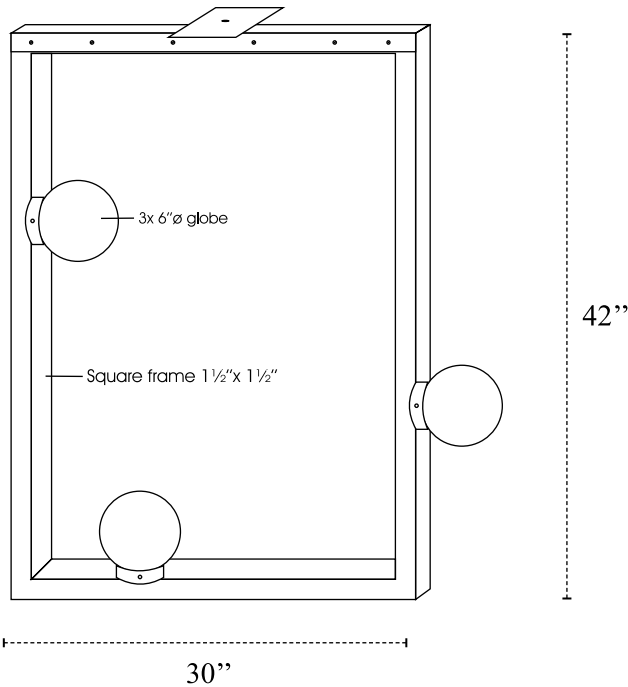

NILOO

PROJECT NAME / NOM DU PROJET

Date

Type

Notes

Voltage / Voltage

120V

Light Source / Source lumineuse

• Other Finish Available

Globe Diameter / Diamètre du globe

6 6" Ø **8** 8" Ø *• Other Diameter Available*

Globe Specification / Spécification du globe

Glass	GWH White	GCLR Clear	GSM Smoke
Acrylic	AWH White	ACLR Clear	