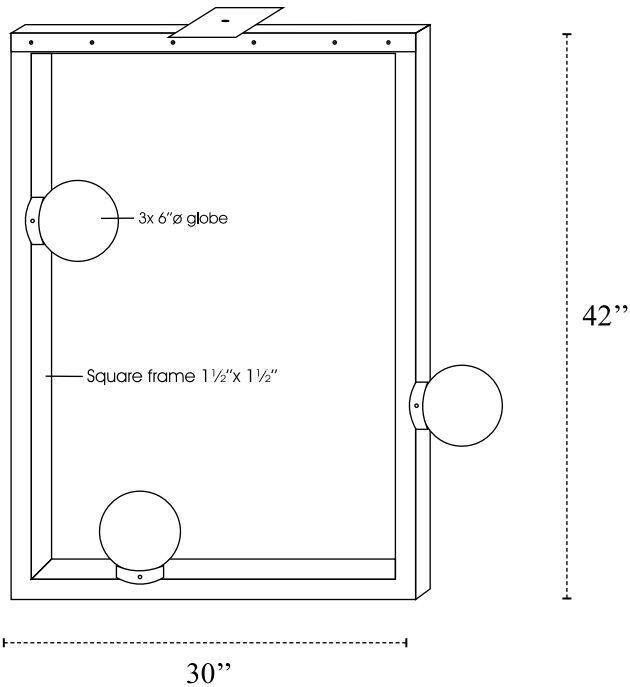

NILOO

PROJECT NAME / NOM DU PROJET

Date

Type

Notes

Voltage / Voltage

120V

Light Source / Source lumineuse

• Other Finish Available

Globe Diameter / Diamètre du globe

6 6" Ø **8** 8" Ø

• Other Diameter Available

Globe Specification / Spécification du globe

Glass	GWH White	GCLR Clear	GSM Smoke
Acrylic	AWH White	ACLR Clear	