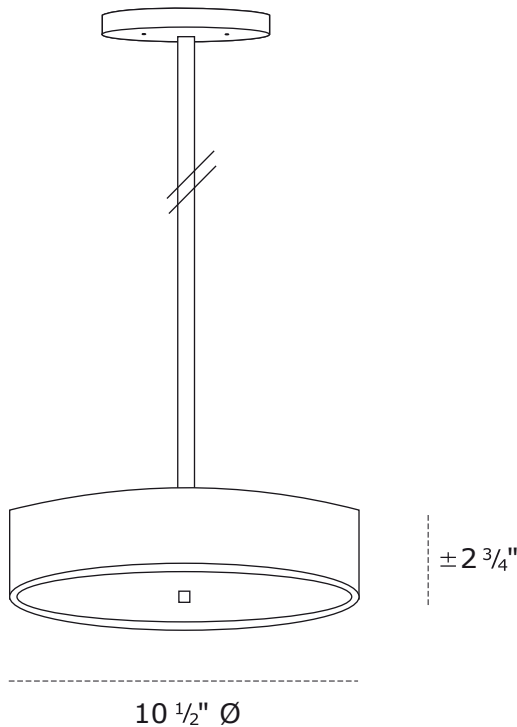

MirkaPLUS

PROJECT NAME / NOM DU PROJET

Date

Type

Notes

Light source / Source lumineuse

2 x BULB B10 Cand	40W		<input type="checkbox"/>
2 x BULB G24 Q2 Base	13W		<input type="checkbox"/>
LED			<input type="checkbox"/>