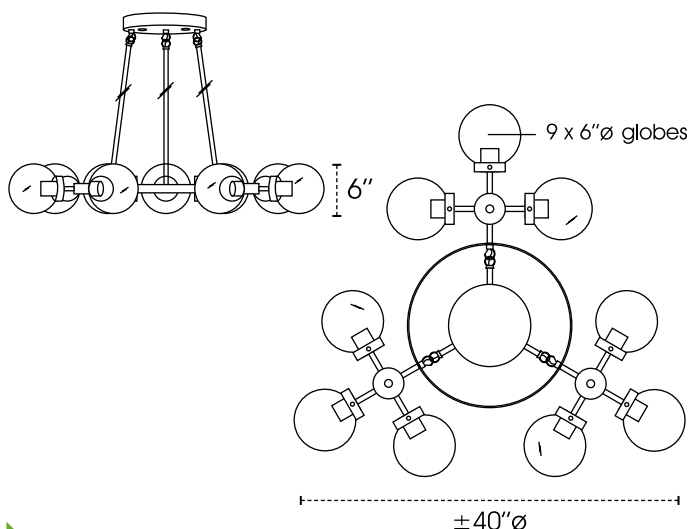

MUCCI

PROJECT NAME / NOM DU PROJET

Date

Type

Notes

Voltage / Voltage

120V

Light Source / Source lumineuse

Suspension Option / Option de suspension

ST Stem (Same Color As Structure)			
3 X Aircraft Cable + 3 X Round Electrical Wire	CL6WH White	CL6CLR Clear	CL6BK Black
	<i>• Other Wire Color Available</i>		
	<i>• Sloped Ceiling Adapter Available</i>		

Globe Diameter / Diamètre du globe

6 6" Ø **8** 8" Ø *• Other Diameter Available*

Globe Specification / Spécification du globe

Glass	GWH White	GCLR Clear	GSM Smoke
Acrylic	AWH White	ACLR Clear	<i>• Other Option Available</i>