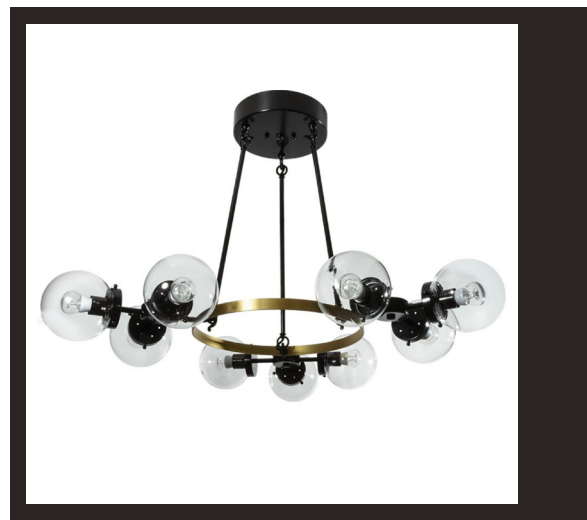

MUCCI

PROJECT NAME / NOM DU PROJET

Date

Type

Notes

Voltage / Voltage

120V

Light Source / Source lumineuse

MBL-A15-9 9 X 4.5W A15 LED

• Other Option Available

Structure Finish / Fini structure

SN Satin Nickel	BK Black Semi-Gloss
SB Satin Brass	WH White Semi-Gloss
CHR Chrome	

Detail Finish / Fini du détail

SN Satin Nickel	BK Black Semi-Gloss
SB Satin Brass	WH White Semi-Gloss
CHR Chrome	<i>• Other Finish Available</i>

Suspension Option / Option de suspension

ST Stem (Same Color As Structure)			
3 X Aircraft Cable + 3 X Round Electrical Wire	CL6WH White	CL6CLR Clear	CL6BK Black
	<i>• Other Wire Color Available</i>		
	<i>• Sloped Ceiling Adapter Available</i>		

Globe Diameter / Diamètre du globe

6 6" Ø **8** 8" Ø *• Other Diameter Available*

Globe Specification / Spécification du globe

Glass	GWH White	GCLR Clear	GSM Smoke
Acrylic	AWH White	ACLR Clear	<i>• Other Option Available</i>