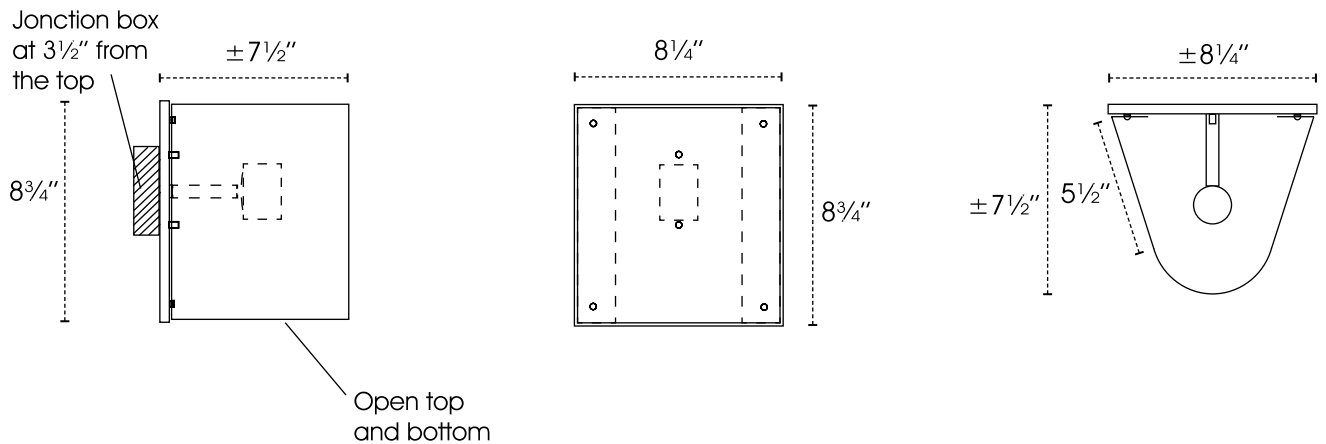

MOXO

PROJECT NAME / NOM DU PROJET

Date

Type

Notes

Voltage / Voltage

120V

Light Source / Source lumineuse