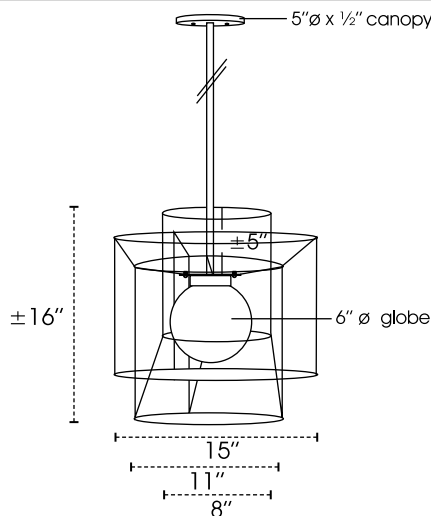

MISTI

PROJECT NAME / NOM DU PROJET

Date

Type

Notes

Voltage / Voltage

120V

Light Source / Source lumineuse

• Other Finish Available

Globe Diameter / Diamètre du globe

6 6" Ø **8** 8" Ø

• Other Diameter Available

Globe Specification / Spécification du globe

Glass	GWH White	GCLR Clear	GSM Smoke
Acrylic	AWH White	ACLR Clear	