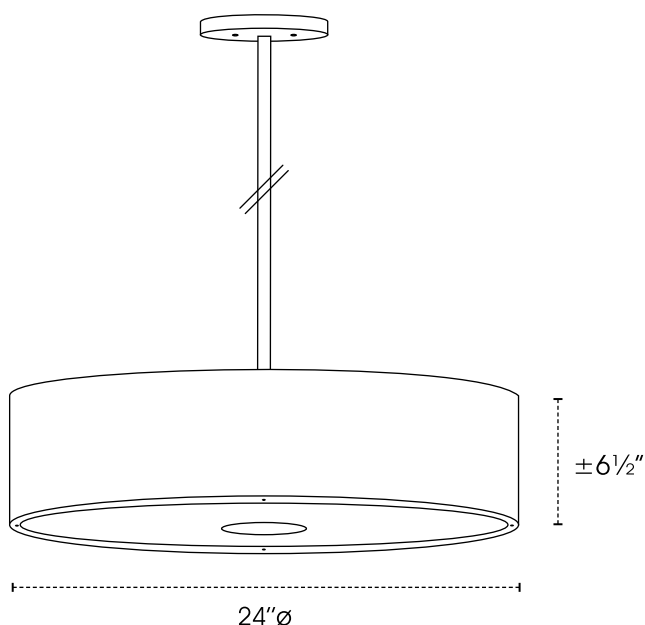

MIAMI

PROJECT NAME / NOM DU PROJET

Date

Type

Notes

Voltage / Voltage

120V	277V	347V

Dimming Option / Option de gradation

0-10V	0-10V Dimming 120V-277V
ND	No Dimming • <i>Other Option Available</i>

Light Source / Source lumineuse

MBL-A21-4	4 X 19W A21 LED
CF32-4	4 X 32W CF G24 Q-2 Base
GU32-4	4 X 32W GU24 Base
LED-7.4-I	Integral LED Module 7.4W • <i>Other Option Available</i>

Color Temperature - Lumens

Température de couleur - lumens

27	2700K	910 lm
30	3000K	1160 lm
35	3500K	1190 lm
40	4000K	1200 lm

Structure Finish / Fini structure

SN Satin Nickel	SB Satin Brass	WH White Semi-Gloss
CHR Chrome	BK Black Semi-Gloss	• <i>Other Finish Available</i>

Suspension Option / Option de suspension

ST Stem (Same Color As Structure)			
3 X Aircraft Cable + Round Electrical Wire	CL4WH White	CL4CLR Clear	CL4BK Black
4 X Aircraft Cable + Round Electrical Wire	CL5WH White	CL5CLR Clear	CL5BK Black
			• <i>Other Wire Color Available</i> • <i>Sloped Ceiling Adapter Available</i>

Shade Finish / Fini abat-jour

MG Metallic Grey Powder Coated	GDPC Gold Powder Coated
BK Black Semi-Gloss Powder Coated	MBK Matte Black Powder Coated
WH White Semi-Gloss Powder Coated	MWH Matte White Powder Coated
	• <i>Other Finish Available</i>

Due to continuous improvement, we reserve the right to change our products specifications.

Dans le but d'une constante amélioration, nous nous réservons le droit de changer les spécifications de nos produits.