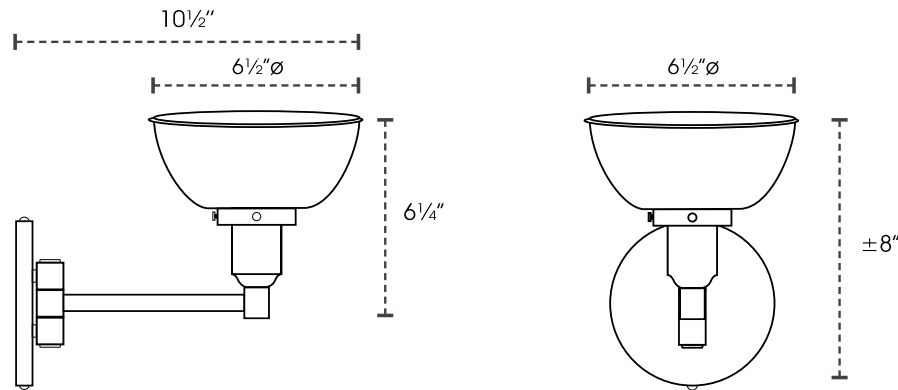

METEOR

PROJECT NAME / NOM DU PROJET

Date

Type

Notes

Voltage / Voltage

120V

Light Source / Source lumineuse

MBL-A15-1 1 X 4.5W A15 LED

• Other Option Available

Structure Finish / Fini structure

- SN** Satin Nickel
- SB** Satin Brass
- CHR** Chrome
- BK** Black Semi-Gloss
- WH** White Semi-Gloss

Detail Finish / Fini du détail