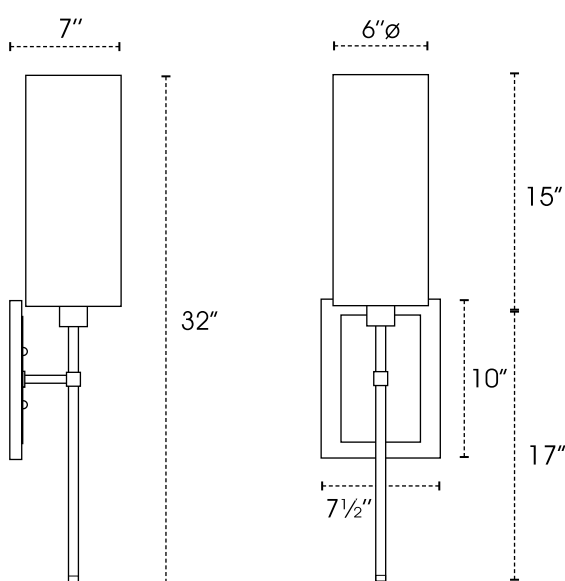

MAYA

PROJECT NAME / NOM DU PROJET

Date

Type

Notes

Voltage / Voltage

120V	277V	347V
-------------	-------------	-------------

Dimming Option / Option de gradation