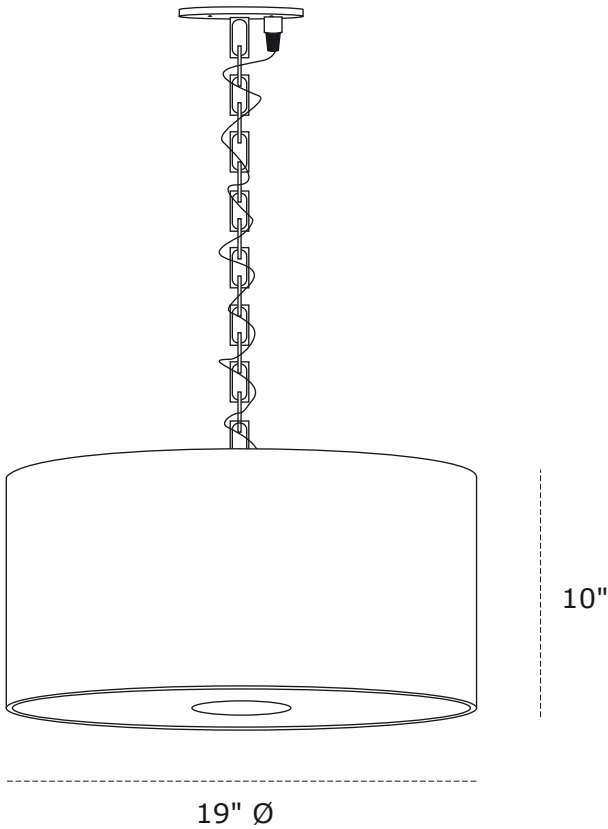

Lyx 

PROJECT NAME / NOM DU PROJET

Date

Type

Notes

Voltage / Voltage

120V 277V 347V

* Dimmable ballast available

Suspension option / Option de suspension

Satin nickel stem White stem
 Chrome stem Brass stem
 Black stem Satin brass stem

* Other finishes available

** Sloped ceiling adapter available

Shade finish / Fini d'abat-jour