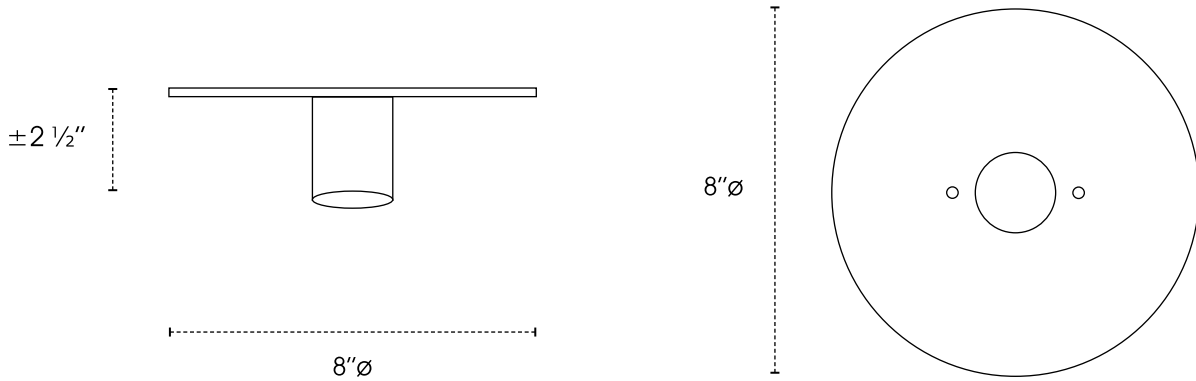

LOSI C

PROJECT NAME / NOM DU PROJET

Date

Type

Notes

Voltage / Voltage

Light Source / Source lumineuse

MBL-A21-1 1 X 19W A21 LED	MBL-G40-1 1 X 6.4W G40 LED	<i>• Other Option Available</i>
----------------------------------	-----------------------------------	---------------------------------