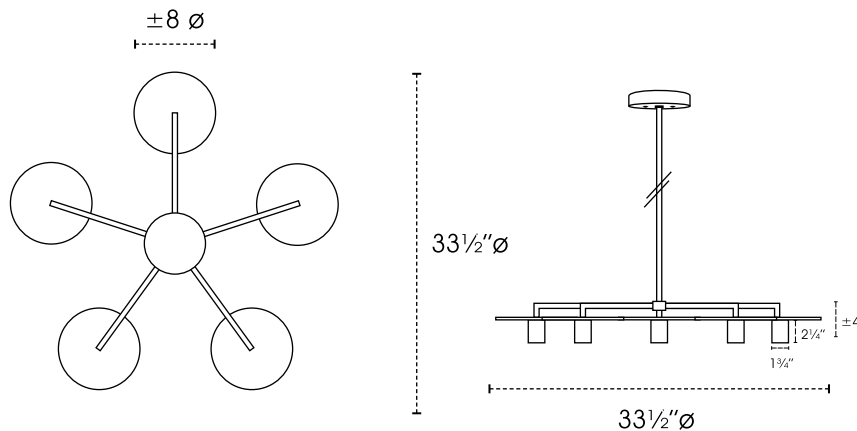

LO SIS 5

PROJECT NAME / NOM DU PROJET

Date

Type

Notes

Voltage / Voltage

120V

Light Source / Source lumineuse