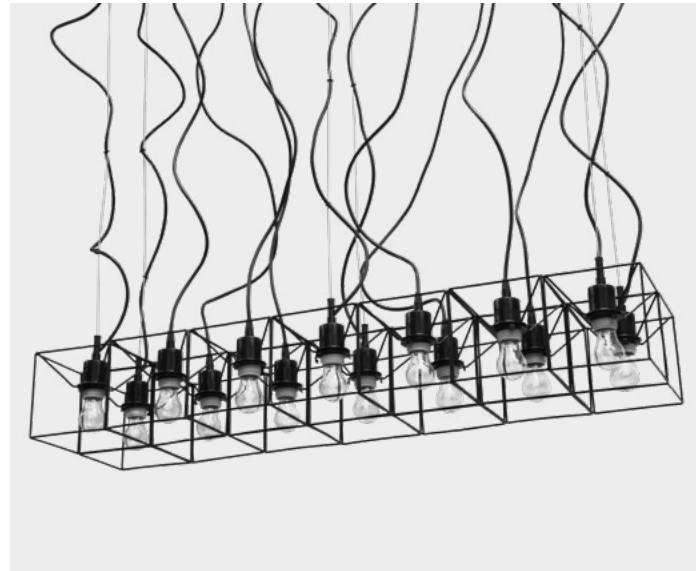

Structure Finish / Fini structure

- ☐ **SN** Satin Nickel
- ☐ **SB** Satin Brass
- ☐ **CHR** Chrome
- ☐ **BK** Black Semi-Gloss
- ☐ **WH** White Semi-Gloss

• Other Finish Available

Suspension Option / Option de suspension

6 X Aircraft Cable +
14 X Round Electrical Wire

- ☐ **CL20WH** White
- ☐ **CL20CLR** Clear
- ☐ **CL20BK** Black

• Other Wire Color Available
• Sloped Ceiling Adapter Available

Shade Finish / Fini abat-jour

- ☐ **MG** Metallic Grey Powder Coated
- ☐ **BK** Black Semi-Gloss Powder Coated
- ☐ **MBK** Matte Black Powder Coated
- ☐ **WH** White Semi-Gloss Powder Coated
- ☐ **MWH** Matte White Powder Coated
- ☐ **NP** Nickel Plated
- ☐ **CHR** Chrome Plated

• Other Finish Available

Voltage / Voltage

- ☐ **120V**

Light Source / Source lumineuse

- ☐ **MBL-A15-14** 14 X 4.5W A15 LED

• Other Option Available

Project name / Nom du projet

Date

Type

Notes

Due to continuous improvement, we reserve the right to change our products specifications.

Dans le but d'une constante amélioration, nous nous réservons le droit de changer les spécifications de nos produits.