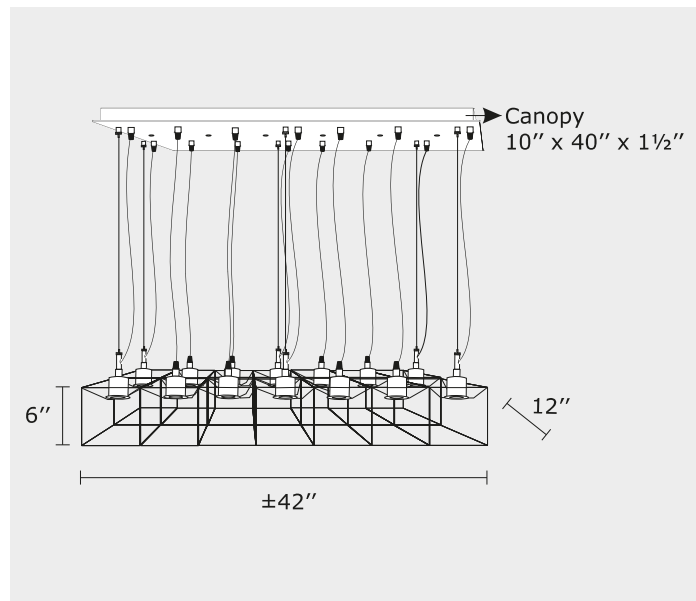

Structure Finish / Fini structure

- ☐ **SN** Satin Nickel
- ☐ **SB** Satin Brass
- ☐ **CHR** Chrome
- ☐ **BK** Black Semi-Gloss
- ☐ **WH** White Semi-Gloss

• Other Finish Available

Suspension Option / Option de suspension

6 X Aircraft Cable +
14 X Round Electrical Wire

- ☐ **CL20WH** White
- ☐ **CL20CLR** Clear
- ☐ **CL20BK** Black

• Other Wire Color Available
• Sloped Ceiling Adapter Available

Shade Finish / Fini abat-jour

- ☐ **MG** Metallic Grey Powder Coated
- ☐ **BK** Black Semi-Gloss Powder Coated
- ☐ **MBK** Matte Black Powder Coated
- ☐ **WH** White Semi-Gloss Powder Coated
- ☐ **MWH** Matte White Powder Coated
- ☐ **NP** Nickel Plated
- ☐ **CHR** Chrome Plated

• Other Finish Available

Voltage / Voltage

- ☐ **120V**

Light Source / Source lumineuse

- ☐ **MBL-A15-14** 14 X 4.5W A15 LED

• Other Option Available

Project name / Nom du projet

Date

Type

Notes

Due to continuous improvement, we reserve the right to change our products specifications.

Dans le but d'une constante amélioration, nous nous réservons le droit de changer les spécifications de nos produits.