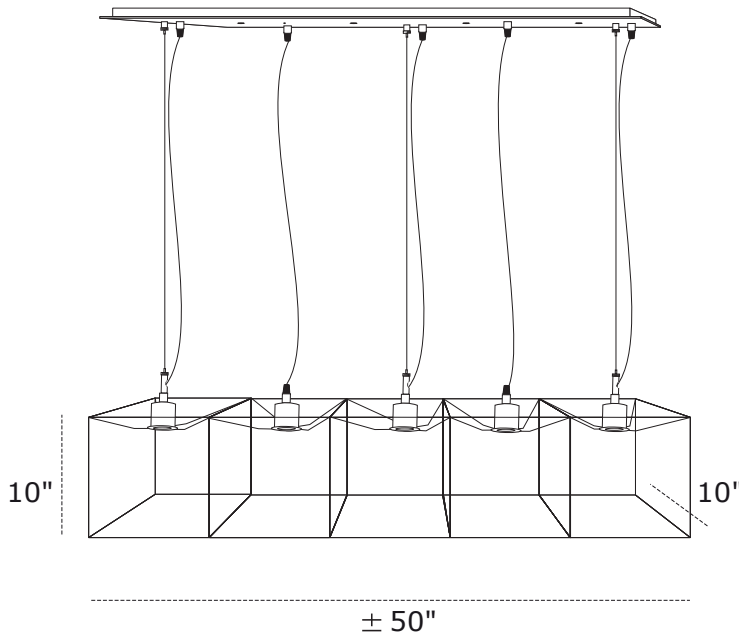

Kube S

105

PROJECT NAME / NOM DU PROJET

Date

Type

Notes

Voltage / Voltage

120V