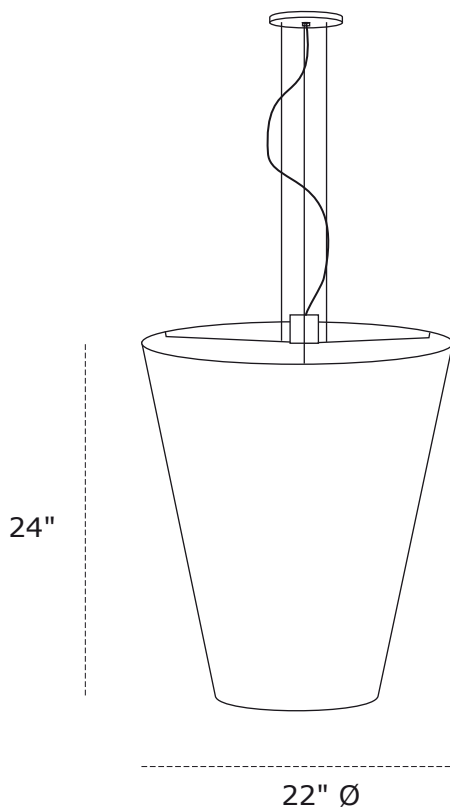

Klauss

PROJECT NAME / NOM DU PROJET

Date

Type

Notes

Voltage / Voltage

120V 277V 347V

* Dimmable ballast available