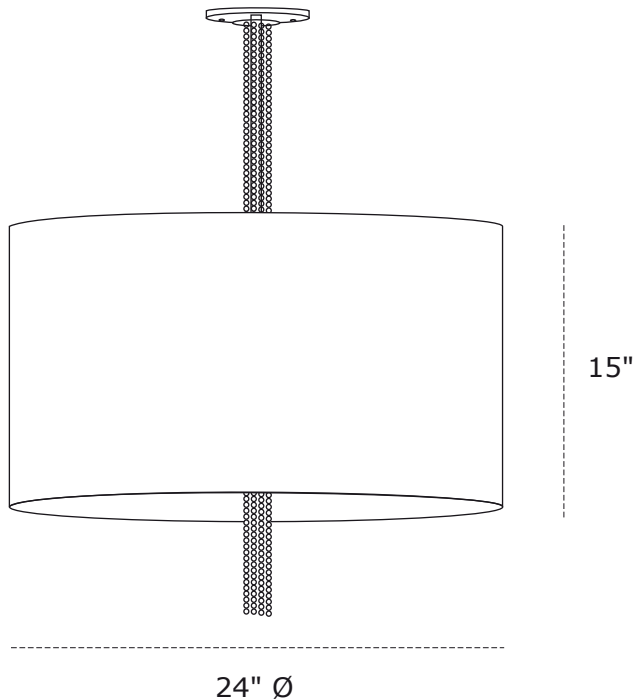

# Kiorella

PROJECT NAME / NOM DU PROJET

Date

Type

Notes

Voltage / Voltage

120V  277V  347V

\* Dimmable ballast available