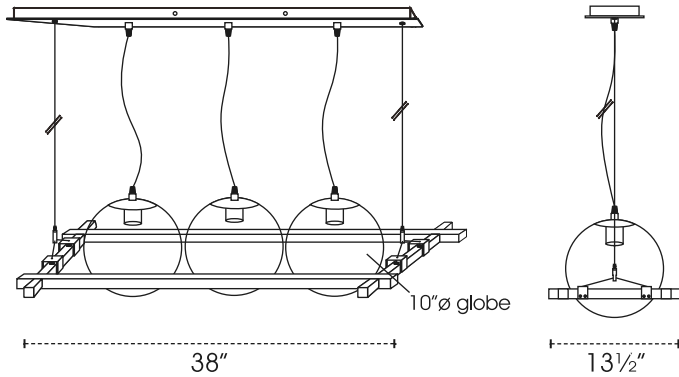

IZIA

PROJECT NAME / NOM DU PROJET

Date

Type

Notes

Voltage / Voltage

120V

Light Source / Source lumineuse