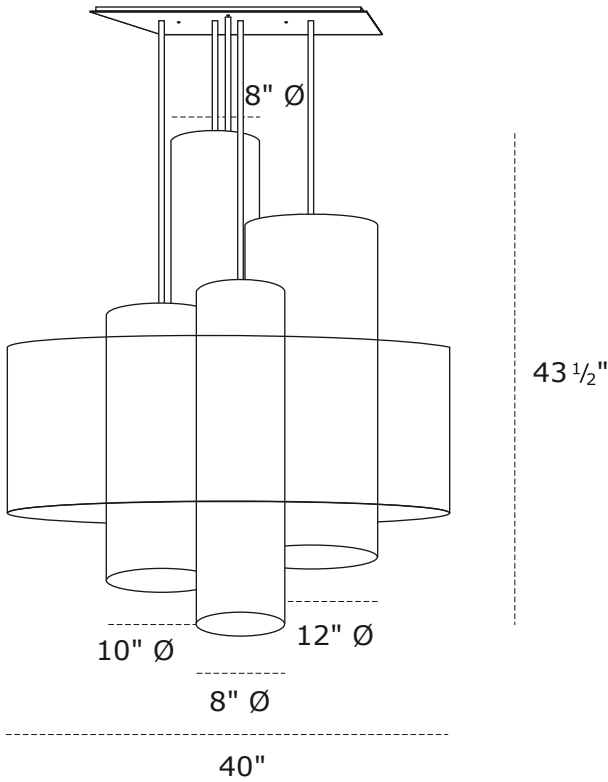

Genesis

PROJECT NAME / NOM DU PROJET

Date

Type

Notes

Voltage / Voltage

120V 277V 347V

* Dimmable ballast available