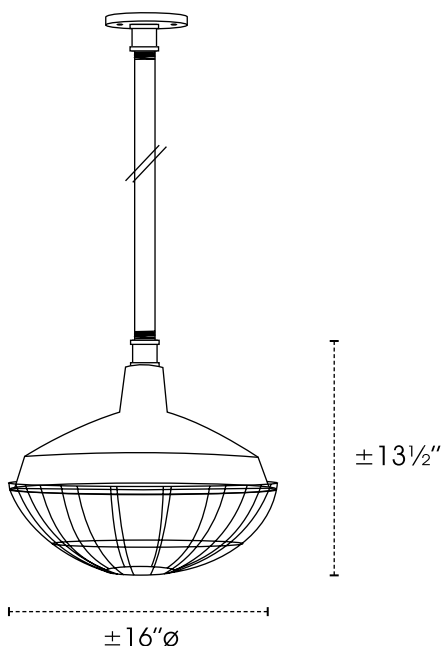

Suspension Option / Option de suspension

ST Stem (Same Color As Structure)

Round Electrical Wire Only
1 X Aircraft Cable +
Round Electrical Wire

CL1WH White

CL1CLR Clear

CL1BK Black

CL2WH White

CL2CLR Clear

CL2BK Black

• Other Wire Color Available

• Sloped Ceiling Adapter Available

Shade Finish / Fini abat-jour

- **MG** Metallic Grey Powder Coated
- **MBK** Matte Black Powder Coated
- **MWH** Matte White Powder Coated
- **CHR** Chrome Plated

- **BK** Black Semi-Gloss Powder Coated
- **WH** White Semi-Gloss Powder Coated
- **NP** Nickel Plated

• Other Finish Available

Shade Finish Exterior Color / Fini abat-jour couleur extérieure

- **SNWH** Satin Nickel / White Interior
- **OBWH** Old Bronze / White Interior
- **LGWH** Light Green / White Interior

- **WHWH** White / White Interior
- **RDWH** Red / White Interior
- **BKWH** Black / White Interior

Due to continuous improvement, we reserve the right to change our products specifications.

Dans le but d'une constante amélioration, nous nous réservons le droit de changer les spécifications de nos produits.